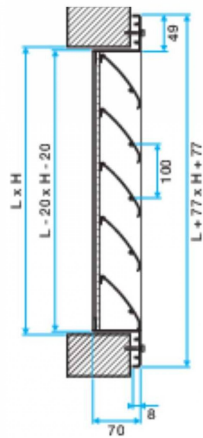

Description

Grille extérieure murale en alu brut - Prise air neuf/rejet air vicié - AG 639 - 600x600mm - Fixation murale par vis dans le cadre - Ailettes horizontales inclinées à 45° - Grillage de protection à mailles carrées 12x12mm en acier galvanisé

Description

• Cadre en aluminium extrudé, ailettes horizontales type pare-pluie en aluminium extrudé. • Ailettes espacées de 100 mm. • Partie intérieure comportant un grillage de protection à mailles carrées de 12 x 12, Ø 1.2 mm en acier galvanisé. • Finition aluminium brut. • Fixation directe dans la maçonnerie ou avec contre-cadre de montage dédié. Le contre-cadre ainsi que la grille sont livrés pré-perçés en face avant.

Informations complémentaires

Quantité d'unité Prix	0.000000	
Référence fabricant	11052283	
Ean13	03542280522836	
Caractéristiques produit	Application	Prise d'air neuf ou rejet d'air vicié
	Label	Grille extérieure murale en aluminium brut AG 639
	Modèle	AG 639
	Qualité	Robustesse
	Type	Grille extérieure murale
	Dimensions	600x600 mm
	QC Unité	1.0
	QCT	PF
Document(s)		
<ul style="list-style-type: none">• Fiche• Fiche• Fiche• Fiche		
Ean13	3542280522836	
Référence Odelec-Nollet	194002205	
Couleur	Aluminium brut	
Marque	ALDES	
Fournisseur	ALDES	