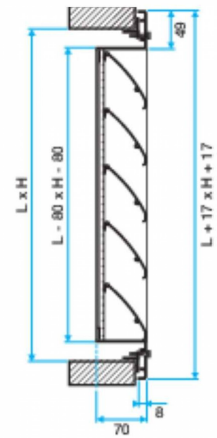

Description

• Cadre en aluminium extrudé, ailettes horizontales type pare-pluie en aluminium extrudé. • Ailettes espacées de 100 mm. • Partie intérieure comportant un grillage de protection à mailles carrées de 12 x 12, Ø 1.2 mm en acier galvanisé. • Finition aluminium brut. • Fixation directe dans la maçonnerie ou avec contre-cadre de montage dédié. Le contre-cadre ainsi que la grille sont livrés pré-perçés en face avant.

Informations complémentaires

Quantité d'unité Prix	0.000000	
Référence fabricant	11052283	
Ean13	03542280522836	
Caractéristiques produit	Application	Prise d'air neuf ou rejet d'air vicié
	Label	Grille extérieure murale en aluminium brut AG 639
	Modèle	AG 639
	Qualité	Robustesse
	Type	Grille extérieure murale
	Dimensions	600x600 mm
	QC Unité	1.0
	QCT	PF
Document(s)		
<ul style="list-style-type: none">• Fiche• Fiche• Fiche• Fiche		
Ean13	3542280522836	
Référence Odelec-Nollet	194002205	
Couleur	Aluminium brut	
Marque	ALDES	
Fournisseur	ALDES	