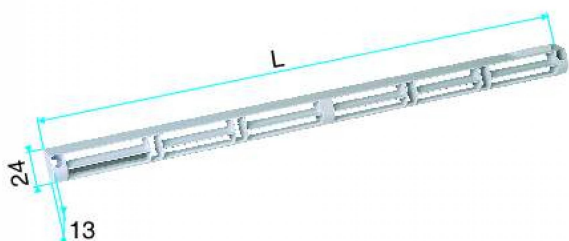

ODELEC-NOLLET

FLASQUE LONG ADAPT. - NOI

Sanitaire - Chauffage > Génie climatique > Ventilation > Accessoire > Entrée d'air >
FLASQUE LONG ADAPT. - NOI

<https://odelec-nollet.fr/aldes-flasque-long-pour-mini-emma-emma-mini-ea-ellia-ehb2-ehl-et-eai-noir-100558281.html>

Description courte

Marque : ALDES

Fabricant : ALDES

Référence :ALD11011416

Flasque long pour Mini EMMA, EMMA, MINI EA, ELLIA, EHB2, EHL et
EAI - Noir

Description

Flasque long pour Mini EMMA, EMMA, MINI EA, ELLIA, EHB2, EHL et EAI - Noir

Informations complémentaires

Quantité d'unité Prix	0.000000	
Marque	ALDES	
Ean13	3542280114161	
Référence fabricant	11011416	
Caractéristiques produit	Hauteur (mm)	250
	Largeur (mm)	400
	Profondeur (mm)	600
	Volume (dm3)	60
	EAN	3542280114161
Document(s)		
• Fiche		
Ean13	3542280114161	
Fournisseur	ALDES	
Référence Odelec-Nollet	194000730	
Couleur	Noir	