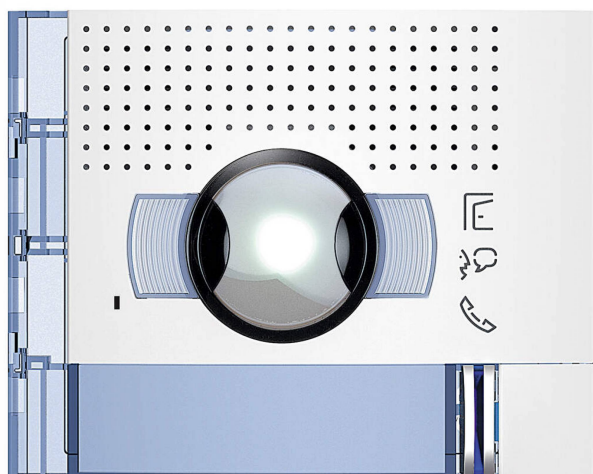

# FAC.HPCAM.G.ANGLE 1BP ALLWHITE

Électricité > Courant faible - Contrôle - Sécurité > Contrôle d'accès > Portier - Interphone  
audio-vidéo > Collectif - Tertiaire > FAC.HPCAM.G.ANGLE 1BP ALLWHITE

<https://odelec-nollet.fr/btcino-facade-sfera-new-module-electronique-audio-video-1-appel-grand-angle-allwhite-100488880.html>

## Description courte

Marque : COFREL -B TICINO-LEGRAND

Fabricant : COFREL -B TICINO-LEGRAND

Référence :COF351312

Façade de finition pour platine de rue Sfera New pour module électronique audio et vidéo 1 appel grand angle finition Allwhite - installation saillie ou encastrée -à associer avec boîtier à encastrer ou mural, châssis avec support et module

## Description

Façade de finition pour platine de rue Sfera New pour module électronique audio et vidéo 1 appel grand angle finition Allwhite - installation saillie ou encastrée -à associer avec boîtier à encastrer ou mural, châssis avec support et module

### Platines de rue Sfera New

- Pour une installation en encastré, associer :
  - boîtier à encastrer
  - visière anti-pluie (en option)
  - châssis + support
  - modules électroniques

- façades
- Pour une installation en saillie, associer :
  - boîtier mural avec visière anti-pluie intégrée
  - châssis + support
  - modules électroniques
  - façades