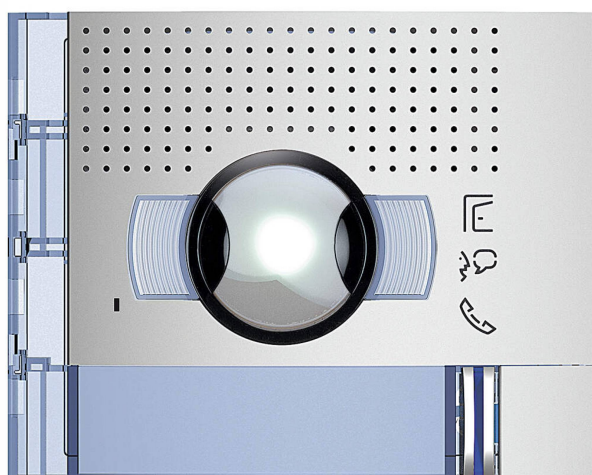

ODELEC-NOLLET

FAC.HPCAM.G.ANGLE 1BP ALLMETAL

Électricité > Courant faible - Contrôle - Sécurité > Contrôle d'accès > Portier - Interphone
audio-vidéo > Collectif - Tertiaire > FAC.HPCAM.G.ANGLE 1BP ALLMETAL

<https://odelec-nollet.fr/bticino-facade-sfera-new-module-electronique-audio-video-1-appel-grand-angle-allmetal-100502357.html>

Description courte

Marque : COFREL -B TICINO-LEGRAND

Fabricant : COFREL -B TICINO-LEGRAND

Référence :COF351311

Façade de finition pour platine de rue Sfera New pour module électronique audio et vidéo 1 appel grand angle finition Allmetal - installation saillie ou encastrée -à associer avec boîtier à encastrer ou mural, châssis avec support et module

Description

Façade de finition pour platine de rue Sfera New pour module électronique audio et vidéo 1 appel grand angle finition Allmetal - installation saillie ou encastrée -à associer avec boîtier à encastrer ou mural, châssis avec support et module