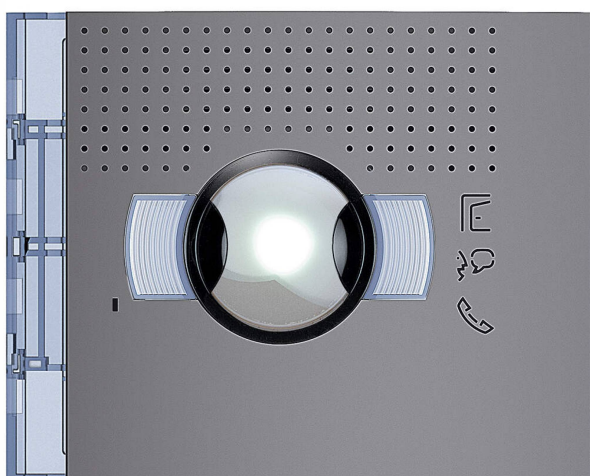

ODELEC-NOLLET

FAC. HP CAM. G.ANGLE ALLSTREET

Électricité > Courant faible - Contrôle - Sécurité > Contrôle d'accès > Portier - Interphone
audio-vidéo > Collectif - Tertiaire > FAC. HP CAM. G.ANGLE ALLSTREET

<https://odelec-nollet.fr/bticino-facade-sfera-new-pour-module-electronique-audio-et-video-grand-angle-allstreet-100488879.html>

Description courte

Marque : COFREL -B TICINO-LEGRAND

Fabricant : COFREL -B TICINO-LEGRAND

Référence :COF351303

Façade de finition pour platine de rue Sfera New pour module électronique audio et vidéo grand angle finition Allstreet - installation saillie ou encastrée - à associer avec boîtier à encastrer ou mural, châssis avec support et modules

Description

Façade de finition pour platine de rue Sfera New pour module électronique audio et vidéo grand angle finition Allstreet - installation saillie ou encastrée - à associer avec boîtier à encastrer ou mural, châssis avec support et modules