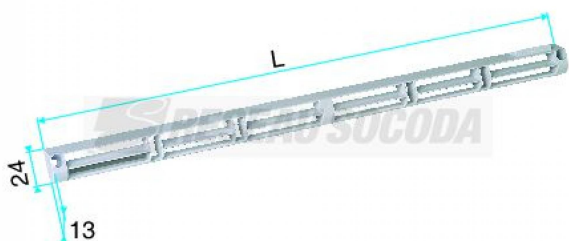

ODELEC-NOLLET

FLASQUE LONG ADAPT. - IVO

Sanitaire - Chauffage > Génie climatique > Ventilation > Accessoire > Entrée d'air >
FLASQUE LONG ADAPT. - IVO

<https://odelec-nollet.fr/aldes-flasque-long-pour-mini-emma-emma-mini-ea-ellia-ehb2-ehl-et-eai-ivoire-100554559.html>

Description courte

Marque : ALDES

Fabricant : ALDES

Référence :ALD11011419

Flasque long pour Mini EMMA, EMMA, MINI EA, ELLIA, EHB2, EHL et
EAI - Ivoire

Description

Flasque long pour Mini EMMA, EMMA, MINI EA, ELLIA, EHB2, EHL et EAI - Ivoire

Informations complémentaires

Quantité d'unité Prix	0.000000	
Marque	ALDES	
Ean13	3542280114192	
Référence fabricant	11011419	
Caractéristiques produit	Hauteur (mm)	200
	Largeur (mm)	300
	Profondeur (mm)	400
	Poids (kg)	2,2
	Volume (dm3)	24
	EAN	3542280114192
Document(s)		
• Fiche		
Ean13	3542280114192	
Fournisseur	ALDES	
Référence Odelec-Nollet	194000150	
Couleur	Ivoire	