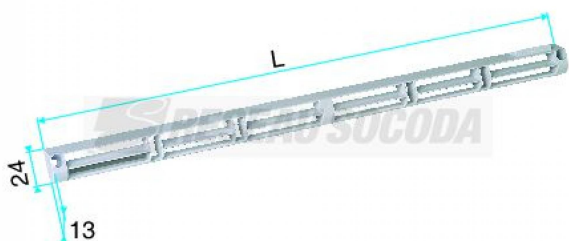

ODELEC-NOLLET

FLASQUE LONG ADAPT. - MRN

Sanitaire - Chauffage > Génie climatique > Ventilation > Accessoire > Entrée d'air > FLASQUE LONG ADAPT. - MRN

<https://odelec-nollet.fr/aldes-flasque-long-pour-mini-emma-emma-mini-ea-ellia-ehb2-ehl-et-eai-marron-100553439.html>

Description courte

Marque : ALDES

Fabricant : ALDES

Référence :ALD11011415

Flasque long pour Mini EMMA, EMMA, MINI EA, ELLIA, EHB2, EHL et EAI - Marron

Description

Flasque long pour Mini EMMA, EMMA, MINI EA, ELLIA, EHB2, EHL et EAI - Marron

Informations complémentaires

Quantité d'unité Prix	0.000000	
Marque	ALDES	
Ean13	3542280114154	
Référence fabricant	11011415	
Caractéristiques produit	Hauteur (mm)	250
	Largeur (mm)	400
	Profondeur (mm)	600
	Volume (dm3)	60
	EAN	3542280114154
Document(s)		
• Fiche		
Ean13	3542280114154	
Fournisseur	ALDES	
Référence Odelec-Nollet	194000147	
Couleur	Marron	