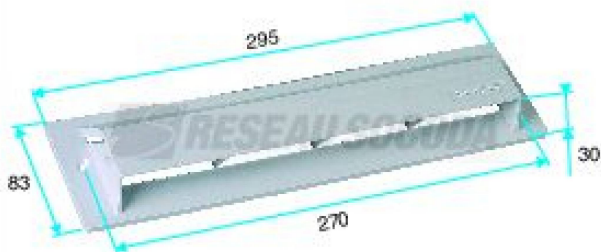

ODELEC-NOLLET

AUVENT EXTERIEUR GES 160 - IVO

Sanitaire - Chauffage > Génie climatique > Ventilation > Accessoire > Entrée d'air > AUVENT EXTERIEUR GES 160 - IVO

<https://odelec-nollet.fr/aldes-auvent-maçonnerie-exterieur-ges-160-184x150x38-ivoire-100558027.html>

Description courte

Marque : ALDES

Fabricant : ALDES

Référence :ALD11011244

Auvent maçonnerie extérieur GES 160 184x150x38 - Ivoire

Description

Auvent maçonnerie extérieur GES 160 184x150x38 - Ivoire

Informations complémentaires

Quantité d'unité Prix	0.000000	
Marque	ALDES	
Ean13	3542280112440	
Référence fabricant	11011244	
Caractéristiques produit	matériau	plastique
	Diamètre nominal du canal de raccordement (mm)	160
	Largeur avant (mm)	150
	longueur avant (mm)	184
	Profondeur d'encastrement (mm)	38
	Hauteur (mm)	190
	Largeur (mm)	200
	Profondeur (mm)	330
	Volume (dm3)	12,54
EAN	3542280112440	
Ean13	3542280112440	
Fournisseur	ALDES	
Référence Odelec-Nollet	194000097	
Couleur	Ivoire	