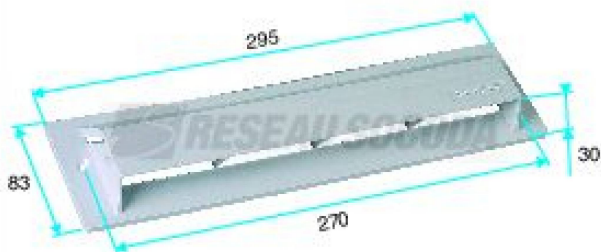

# AUVENT EXTERIEUR GES 125 - IVO

Sanitaire - Chauffage > Génie climatique > Ventilation > Accessoire > Entrée d'air > AUVENT EXTERIEUR GES 125 - IVO

<https://odelec-nollet.fr/aldes-auvent-maçonnerie-exterieur-ges-125-149x116x38-ivoire-100555522.html>

## Description courte

Marque : ALDES

Fabricant : ALDES

Référence :ALD11011243

Auvent maçonnerie extérieur GES 125 149x116x38 - Ivoire

## Description

Auvent maçonnerie extérieur GES 125 149x116x38 - Ivoire

## Informations complémentaires

Quantité d'unité Prix	0.000000	
Marque	ALDES	
Ean13	3542280112433	
Référence fabricant	11011243	
Caractéristiques produit	matériau	plastique
	Diamètre nominal du canal de raccordement (mm)	125
	Largeur avant (mm)	116
	longueur avant (mm)	149
	Profondeur d'encastrement (mm)	38
	Hauteur (mm)	180
	Largeur (mm)	180
	Profondeur (mm)	340
	Volume (dm3)	11,016
EAN	3542280112433	
Ean13	3542280112433	
Fournisseur	ALDES	
Référence Odelec-Nollet	194000096	
Couleur	Ivoire	