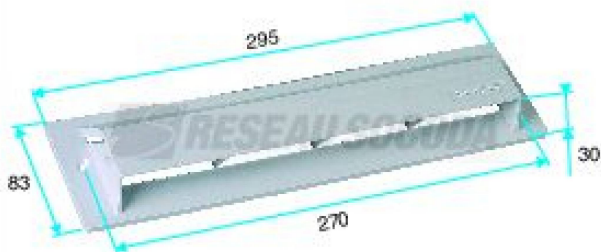

ODELEC-NOLLET

AUVENT EXTERIEUR GES 100 - IVO

Sanitaire - Chauffage > Génie climatique > Ventilation > Accessoire > Entrée d'air > AUVENT EXTERIEUR GES 100 - IVO

<https://odelec-nollet.fr/aldes-auvent-maçonnerie-exterieur-ges-100-124x92x38-ivoire-100555760.html>

Description courte

Marque : ALDES

Fabricant : ALDES

Référence :ALD11011242

Auvent maçonnerie extérieur GES 100 124x92x38 - Ivoire

Description

Auvent maçonnerie extérieur GES 100 124x92x38 - Ivoire

Informations complémentaires

Quantité d'unité Prix	0.000000	
Marque	ALDES	
Ean13	3542280112426	
Référence fabricant	11011242	
Caractéristiques produit	matériau	plastique
	Diamètre nominal du canal de raccordement (mm)	100
	Largeur avant (mm)	92
	longueur avant (mm)	124
	Profondeur d'encastrement (mm)	38
	Hauteur (mm)	30
	Largeur (mm)	83
	Profondeur (mm)	295
	Poids (kg)	0,035
	Volume (dm3)	0,735
EAN	3542280112426	
Ean13	3542280112426	
Fournisseur	ALDES	
Référence Odelec-Nollet	194000095	
Couleur	Ivoire	