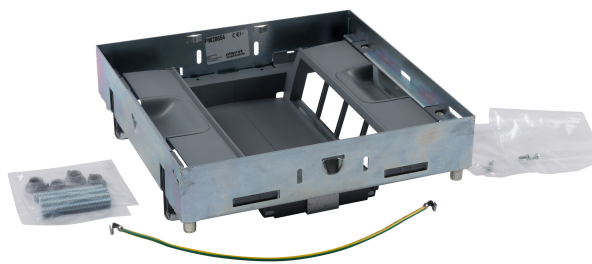

ODELEC-NOLLET

KIT 2 SUP VERT FIX 2X8M BTAFF

Électricité > Distribution énergie - Protection habitat et tertiaire > Accessoire de bâtiment > Boite d'encastrement - De dérivation > KIT 2 SUP VERT FIX 2X8M BTAFF

Référence :PLAPW28654

Le kit supports d'appareillage constitue le corps de la boîte de sol qui permet l'alimentation en courant fort/faible des différents postes de travail. Les supports mettent à disposition les prises électriques, audio-video et VDI

Description

Le kit supports d'appareillage constitue le corps de la boîte de sol qui permet l'alimentation en courant fort/faible des différents postes de travail. Les supports mettent à disposition les prises électriques, audio-video et VDI

Description

Kit supports d'appareillage en courant fort/faible des différents postes de travail (prises électriques, audio-video et VDI)

Informations complémentaires

Quantité d'unité Prix	0.000000	
Marque	PLANET WATTOHM -LEGRAND	
Ean13	3271784151340	
Référence fabricant	PW28654	
Caractéristiques produit	longueur (mm)	264
	largeur (mm)	264
	type de montage appareil d'installation	encoche
	nombre d'entrées de conduit	8
	nombre d'appareils encastrables	12
	nombre de délestages de traction	4
	modèle	forme de support
	profondeur (mm)	80
	QC Carton	1
	QCT	CT
	Longueur	264 mm
	Largeur	264 mm
	Profondeur	80 mm
	EAN/Gencode	3271784151340
	Document(s)	
	<ul style="list-style-type: none">• Fiche• Notice• Fiche• Fiche• Notice• Fiche• Fiche• Fiche• Fiche	
Ean13	3271784151340	
Fournisseur	PLANET WATTOHM -LEGRAND	
Référence Odelec-Nollet	040004909	
Couleur	Vert	