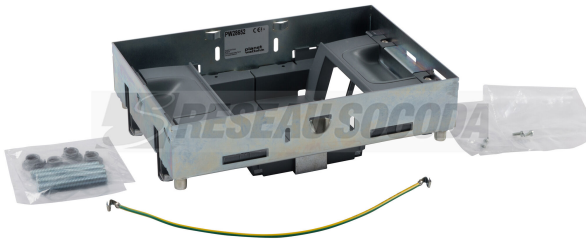

ODELEC-NOLLET

KIT 2 SUP VERT FIX 2X4M BTAFF

Électricité > Distribution énergie - Protection habitat et tertiaire > Accessoire de bâtiment > Boîte d'encastrement - De dérivation > KIT 2 SUP VERT FIX 2X4M BTAFF

<https://odelec-nollet.fr/planet-wattohm-kit-2-supports-verticaux-fixes-2x4m-boite-affleurante-8-12m-100498835.html>

Description courte

Marque : PLANET WATTOHM -LEGRAND

Fabricant : PLANET WATTOHM -LEGRAND

Référence :PLAPW28652

Le kit supports d'appareillage constitue le corps de la boîte de sol qui permet l'alimentation en courant fort/faible des différents postes de travail. Les supports mettent à disposition les prises électriques, audio-video et VDI

Description

Le kit supports d'appareillage constitue le corps de la boîte de sol qui permet l'alimentation en courant fort/faible des différents postes de travail. Les supports mettent à disposition les prises électriques, audio-video et VDI