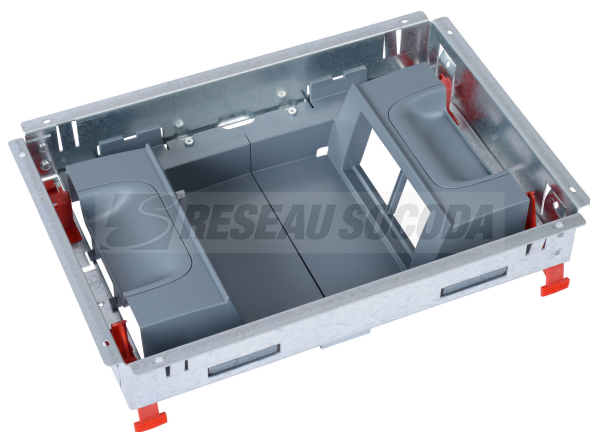

ODELEC-NOLLET

KIT 2 SUP VERT FIX 2X4M BTSTD

Électricité > Distribution énergie - Protection habitat et tertiaire > Accessoire de bâtiment > Boîte d'encastrement - De dérivation > KIT 2 SUP VERT FIX 2X4M BTSTD

<https://odelec-nollet.fr/planet-wattohm-kit-2-supports-verticaux-fixes-2x4m-boite-standard-8-12m-100498838.html>

Description courte

Marque : PLANET WATTOHM -LEGRAND

Fabricant : PLANET WATTOHM -LEGRAND

Référence :PLAPW28622

Le kit supports d'appareillage constitue le corps de la boîte de sol qui permet l'alimentation en courant fort/faible des différents postes de travail. Les supports mettent à disposition les prises électriques, audio-video et VDI

Description

Le kit supports d'appareillage constitue le corps de la boîte de sol qui permet l'alimentation en courant fort/faible des différents postes de travail. Les supports mettent à disposition les prises électriques, audio-video et VDI