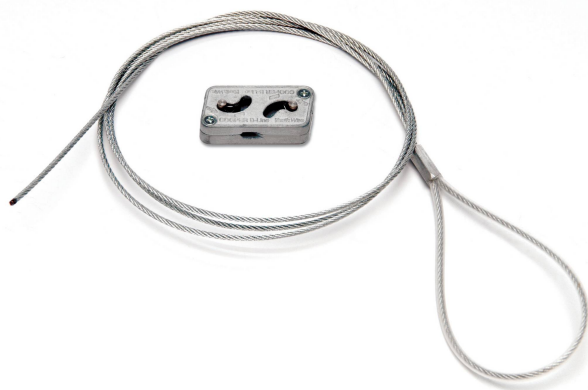

ODELEC-NOLLET

KIT FILIN BOUCLE 1,5MM X 4M

OUTILLAGE & FIXATION > FIXATIONS > FILIN ACIER > KIT FILIN BOUCLE 1,5MM X 4M

<https://odelec-nollet.fr/default-capbkl063180k.html>

Description courte

Marque : CAPRI - EATON

Fabricant : CAPRI - EATON

Référence :CAPBKL063180K

Kit Filin Boucle e1,5mm x 4m

Description

Kit filin Embout boucle e1,5mm x 4m. Ce kit est compose d'un filin de 1,5mm en longueur predefinie, equipe d'une boucle sertie et d'un verrou KWIK WIRE. Les kits BKL disposent de la certification APAVE: Rapport d'essai 5964162/001/1.08.2011

Informations complémentaires

Quantité d'unité Prix	0.000000
Marque	CAPRI - EATON
Fournisseur	CAPRI - EATON
Référence Odelec-Nollet	081009161

Images du produit