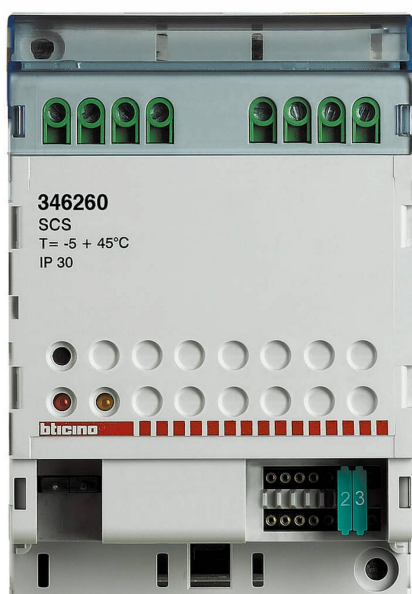

ODELEC-NOLLET

RELAIS BUS 2F LONGUE TEMPO

Électricité > Courant faible - Contrôle d'accès - Sécurité > Contrôle d'accès - Interphonie - Carillon > Portier - Interphone audio-vidéo > Collectif - Tertiaire > RELAIS BUS 2F LONGUE TEMPO

<https://odelec-nollet.fr/bticino-relais-bus-pour-commande-d-ouverture-ou-gache-12v-pour-automatismes-100487977.html>

Description courte

Marque : COFREL -B TICINO-LEGRAND

Fabricant : COFREL -B TICINO-LEGRAND

Référence :COF346260

Équipement complémentaire pour portier audio-vidéo

Description

Équipement complémentaire pour portier audio-vidéo

Description

Caractéristiques générales

Kits portiers audio-vidéo - accessoires complémentaires

Caractéristiques

Équipements communsRelais

- Relais BUS pour commande d'ouverture supplémentaire