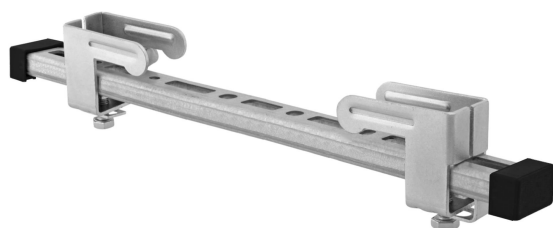

ODELEC-NOLLET

BCL600

OUTILLAGE & FIXATION > FIXATIONS > FILIN ACIER > BCL600

<https://odelec-nollet.fr/default-capbcl600.html>

Description courte

Marque : CAPRI - EATON

Fabricant : CAPRI - EATON

Référence : CAPBCL600

Accroche Tout IPN < 20 mm - rail 30x15 600 mm

Description

BCL600 - Accroche Tout IPN < 20 mm - rail 30x15 600 mm

Informations complémentaires

Quantité d'unité Prix	0.000000
Marque	CAPRI - EATON
Ean13	3589350089080
Fournisseur	CAPRI - EATON
Référence Odelec-Nollet	081012278