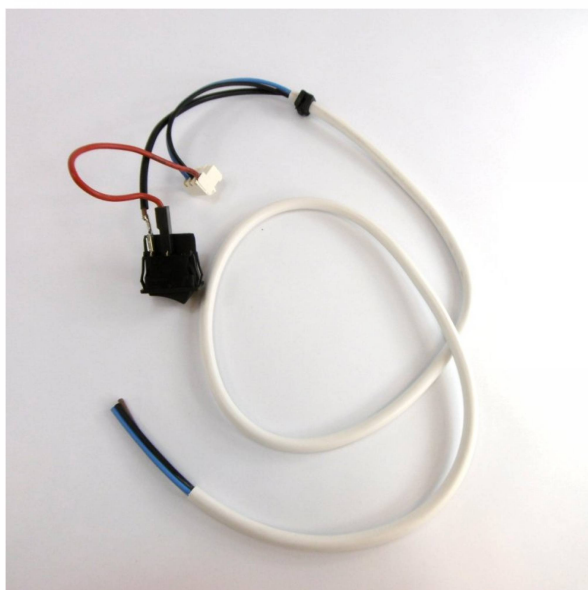

ODELEC-NOLLET

CORDON ALIM NOIR + INTER

Sanitaire - Chauffage > Génie climatique > Chauffage électrique > Accessoire - Pièce détachée - Fixation > CORDON ALIM NOIR + INTER

<https://odelec-nollet.fr/atlantic-chauffage-chauffe-eau-cordon-alimentation-noir-interrupteur-101391804.html>

Description courte

Marque : ATLANTIC CHAUFFAGE & CHA

Fabricant : ATLANTIC CHAUFFAGE & CHA

Référence :ATL083247

cordon alimentation noir + interrupteur

Description

cordon alimentation noir + interrupteur

Informations complémentaires

| | | |
|--------------------------|--------------------------|--------|
| Quantité d'unité Prix | 0.000000 | |
| Marque | ATLANTIC CHAUFFAGE & CHA | |
| Ean13 | 3410530832472 | |
| Référence fabricant | 083247 | |
| Caractéristiques produit | Catégorie produit | Cordon |
| | Couleur | Noir |
| | QC Sachet | 1 |
| | QCT | SA |
| Ean13 | 3410530832472 | |
| Fournisseur | ATLANTIC CHAUFFAGE & CHA | |
| Référence Odelec-Nollet | 180005294 | |
| Couleur | Noir | |