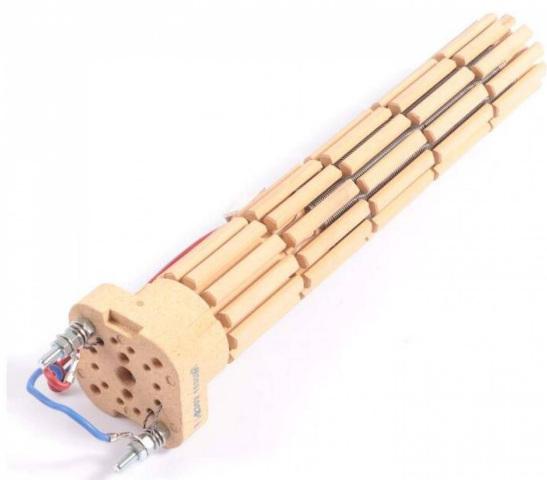

ODELEC-NOLLET

RESISTANCE STEATITE 1000W

Sanitaire - Chauffage > Génie climatique > Eau chaude sanitaire > Accessoire - Pièce détachée > Pièces détachées eau chaude sanitaire > RESISTANCE STEATITE 1000W

<https://odelec-nollet.fr/atlantic-chauffage-chauffe-eau-resistance-steatite-1000w-connecteur-101391352.html>

Description courte

Marque : ATLANTIC CHAUFFAGE & CHA

Fabricant : ATLANTIC CHAUFFAGE & CHA

Référence :ATL029591

resistance steatite 1000w + connecteur

Description

resistance steatite 1000w + connecteur

Informations complémentaires

Quantité d'unité Prix	0.000000	
Marque	ATLANTIC CHAUFFAGE & CHA	
Ean13	3410530295918	
Référence fabricant	029591	
Caractéristiques produit	Hauteur (cm)	7,5000
	Largeur (cm)	39,5000
	Profondeur (cm)	9,0000
	Poids (kg)	0,8500
	Volume (m3)	0,0030
	EAN	3410530295918
Ean13	3410530295918	
Fournisseur	ATLANTIC CHAUFFAGE & CHA	
Référence Odelec-Nollet	180006392	