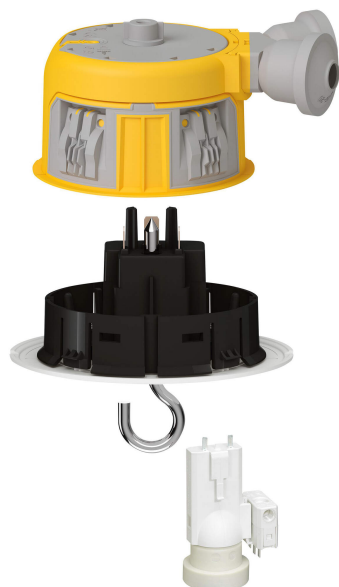

# DISTRIB 25 DCL COMPL MODUL UP

Électricité > Distribution énergie - Protection habitat et tertiaire > Accessoire de bâtiment > Boîte d'encastrement - De dérivation > DISTRIB 25 DCL COMPL MODUL UP

<https://odelec-nollet.fr/legrand-distributeur-de-25-dcl-modul-up-complets-1-scie-cloche-100481101.html>

## Description courte

Marque : LEGRAND

Fabricant : LEGRAND

Référence : LEG088524

Distributeur Modul'up comprenant 1 scie cloche Ø80mm et 25 ensembles boîte Modul'up + prise DCL + fiche DCL + douille DCL - pour lampe jusqu'à 100W - compatible laine soufflée et roulée - connexion automatique sans outil

## Description

Distributeur Modul'up comprenant 1 scie cloche Ø80mm et 25 ensembles boîte Modul'up + prise DCL + fiche DCL + douille DCL - pour lampe jusqu'à 100W - compatible laine soufflée et roulée - connexion automatique sans outil