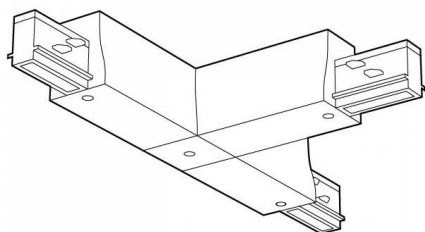

Quantité d'unité Prix	0.000000
Marque	SYLVANIA FEILO FRANCE
Ean13	5025768514946
Référence fabricant	2051494
	Couleur blanc
	QC Unité 1
	QCT EA
Caractéristiques produit	Document(s) • Fiche • Notice • Fiche • Fiche • Fiche • Fiche • Notice • Fiche • Fiche • Fiche • Fiche
Ean13	5025768514946
Fournisseur	SYLVANIA FEILO FRANCE
Référence Odelec-Nollet	004016149

Images du produit

Informations complémentaires