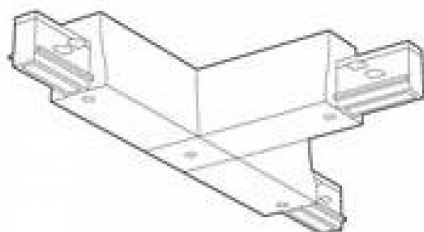

Quantité d'unité Prix	0.000000
Marque	SYLVANIA FEILO FRANCE
Ean13	5025768514946
Référence fabricant	2051494
	Couleur blanc
	QC Unité 1
	QCT EA
Caractéristiques produit	Document(s) • Fiche • Notice • Fiche • Fiche • Fiche • Fiche • Notice • Fiche • Fiche • Fiche • Fiche
Ean13	5025768514946
Fournisseur	SYLVANIA FEILO FRANCE
Référence Odelec-Nollet	004016149

Images du produit

Informations complémentaires