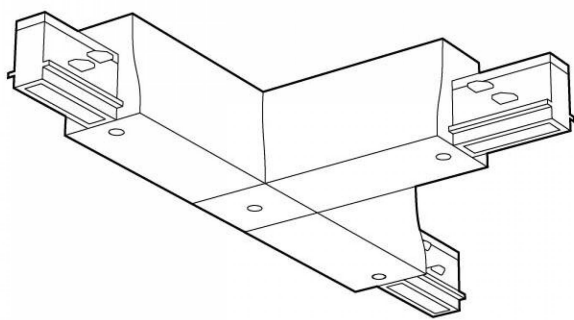

ODELEC-NOLLET

LSPAN DALI T CPLR LEFT WHT

Électricité > Éclairage > Cable - Fixation - Profilé - Support - > LSPAN DALI T CPLR LEFT WHT

<https://odelec-nollet.fr/concord-accessoire-lytespan-dali-coupl-t-gauche-blanc-100787086.html>

Description courte

Marque : SYLVANIA FEILO FRANCE

Fabricant : SYLVANIA FEILO FRANCE

Référence : SYL2051494

Rail Accessoire Lytespan DALI Coupl T Gauche Blanc

Description

Rail Accessoire Lytespan DALI Coupl T Gauche Blanc

Description

- Rail 3 allumages en version surface/suspendu ou encastré, coloris blanc, argent ou noir. Pour tous les spots 3 Allumages - L3 (toutes marques). Coupleurs en L, T et X précâblés pour faciliter l'installation. Capacité 16 ampères. Kit Rail Complet : avec rail, alimentation insérable, embouts et clips de fixation. Kit Rail Complémentaire : avec rail, coupleur enfichable droit et clips de fixation. Possibilité de transformer le rail en DALI en ajoutant une alimentation.