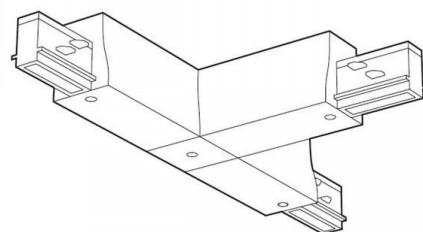

Quantité d'unité Prix	0.000000
Marque	SYLVANIA FEILO FRANCE
Ean13	5025768514946
Référence fabricant	2051494
	Couleur blanc
	QC Unité 1
	QCT EA
Caractéristiques produit	Document(s) • Fiche • Notice • Fiche • Fiche • Fiche • Fiche • Notice • Fiche • Fiche • Fiche • Fiche
Ean13	5025768514946
Fournisseur	SYLVANIA FEILO FRANCE
Référence Odelec-Nollet	004016149

Images du produit

Informations complémentaires