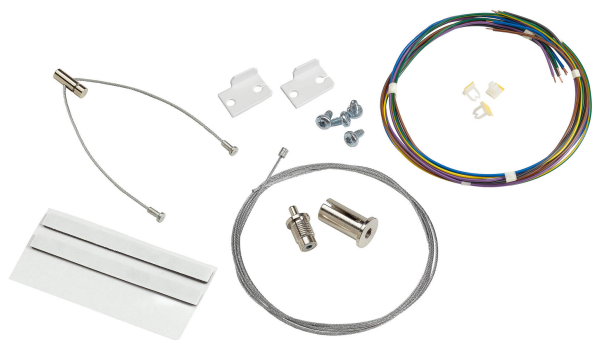

ODELEC-NOLLET

RANA LINEAR S ACC IN-LINEARE S

Électricité > Éclairage > Éclairage intérieur fonctionnel > Luminaire encastré > RANA LINEAR S ACC IN-LINEARE S

<https://odelec-nollet.fr/sylvania-rana-lin-s-acc-kit-sus-ligne-y-cable-trav-5-100783032.html>

Description courte

Marque : SYLVANIA FEILO FRANCE

Fabricant : SYLVANIA FEILO FRANCE

Référence : SYL0051317

Luminaires Tertiaire et Scolaire surface et suspendu - RANA LIN S
Accessoire kit suspension ligne (Y) + cable traversant 5

Description

Luminaires Tertiaire et Scolaire surface et suspendu - RANA LIN S Accessoire kit suspension ligne (Y) + cable traversant 5

Description

- Accessoires pour gamme Rana Linear en saillie ou suspendu

Informations complémentaires

Quantité d'unité Prix	0.000000	
Marque	SYLVANIA FEILO FRANCE	
Ean13	5410288513171	
Référence fabricant	0051317	
Caractéristiques produit	Hauteur (mm)	390
	Largeur (mm)	85
	Profondeur (mm)	425
	Poids (g)	2200
	Volume (cm3)	14089
	Document(s)	<ul style="list-style-type: none">• Fiche technique• Synthèse fiche de données• Manuel d'installation manuel d'installation• Fiche de sécurité du produit fiche de sécurité du produit• Images du produit 1 schémas technique 1• Fiche technique• Synthèse fiche de données• Manuel d'installation• Fiche de sécurité du produit• Images du produit 1• Images du produit 2• Rana_linear_v4_french_june_2019• Etiquette énergétique pdf• Etiquette énergétique jpg
Ean13	5410288513171	
Fournisseur	SYLVANIA FEILO FRANCE	
Référence Odelec-Nollet	004020459	