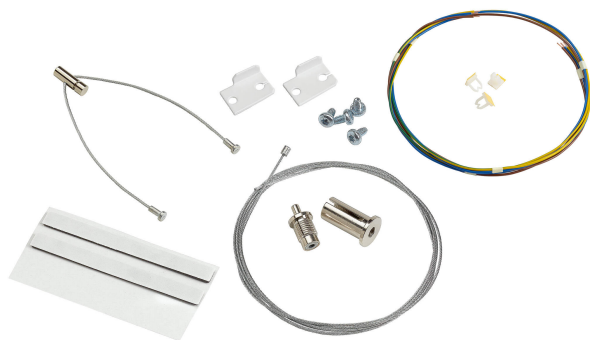

ODELEC-NOLLET

RANA LINEAR S ACC IN-LINEARE

Électricité > Éclairage > Éclairage intérieur fonctionnel > Luminaire encastré > RANA
LINEAR S ACC IN-LINEARE

<https://odelec-nollet.fr/sylvania-rana-lin-s-acc-kit-sus-ligne-y-cable-trav-3-100786559.html>

Description courte

Marque : SYLVANIA FEILO FRANCE

Fabricant : SYLVANIA FEILO FRANCE

Référence : SYL0051316

Luminaires Tertiaire et Scolaire surface et suspendu - RANA LIN S
Accessoire kit suspension ligne (Y) + cable traversant 3

Description

Luminaires Tertiaire et Scolaire surface et suspendu - RANA LIN S Accessoire kit suspension ligne (Y) + cable traversant 3

Description

- Accessoires pour gamme Rana Linear en saillie ou suspendu

Informations complémentaires

Quantité d'unité Prix	0.000000	
Marque	SYLVANIA FEILO FRANCE	
Ean13	5410288513164	
Référence fabricant	0051316	
Caractéristiques produit	Hauteur (mm)	390
	Largeur (mm)	85
	Profondeur (mm)	425
	Poids (g)	2200
	Volume (cm3)	14089
Document(s)		
<ul style="list-style-type: none">• Fiche technique• Synthèse fiche de données• Manuel d'installation• Fiche de sécurité du produit• Images du produit 1• Images du produit 2• Rana_linear_v4_french_june_2019• Etiquette énergétique pdf• Etiquette énergétique jpg		
Ean13	5410288513164	
Fournisseur	SYLVANIA FEILO FRANCE	
Référence Odelec-Nollet	004020458	