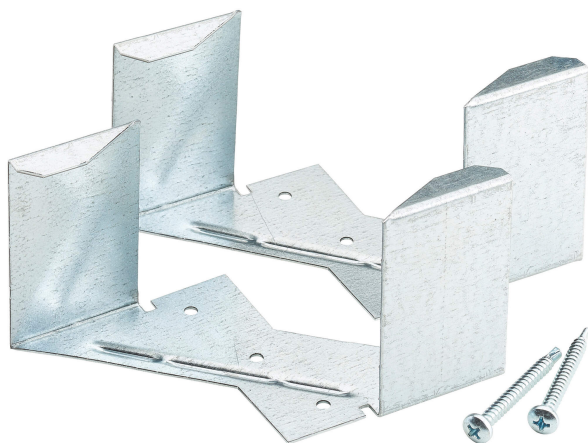

ODELEC-NOLLET

RANA L E ACC SUP FIX 21-40MMX1

Électricité > Éclairage > Éclairage intérieur fonctionnel > Luminaire encastré > RANA L E
ACC SUP FIX 21-40MMX1

<https://odelec-nollet.fr/sylvania-rana-lin-e-acc-support-fixation-21-40mm-x-1-100787776.html>

Description courte

Marque : SYLVANIA FEILO FRANCE

Fabricant : SYLVANIA FEILO FRANCE

Référence : SYL0051303

Luminaire Tertiaire et Scolaire Encastrés - RANA LINEAR Encastré
support fixation 21-40MM X 1

Description

Luminaire Tertiaire et Scolaire Encastrés - RANA LINEAR Encastré support fixation 21-40MM X 1

Description

- Accessoire pour RANA Linear LED encastré.

Informations complémentaires

Quantité d'unité Prix	0.000000	
Marque	SYLVANIA FEILO FRANCE	
Ean13	5410288513034	
Référence fabricant	0051303	
Caractéristiques produit	Hauteur (mm)	390
	Largeur (mm)	85
	Profondeur (mm)	425
	Poids (g)	2200
	Volume (cm3)	14089
	Document(s)	<ul style="list-style-type: none">• Fiche technique• Synthèse fiche de données• Images du produit 1 schémas technique 1• Photos en situation 1 photos en situation 1• Photos en situation 2 photos en situation 2• Photos en situation 3 photos en situation 3• Photos en situation 4 photos en situation 4• Photos en situation 5 photos en situation 5• Photos en situation 6 photos en situation 6• Photos en situation 7 photos en situation 7• Photos en situation 8 photos en situation 8• Photos en situation 9 photos en situation 9• Fiche technique• Synthèse fiche de données• Images du produit 1• Photos en situation 1• Photos en situation 2• Photos en situation 3• Photos en situation 4• Photos en situation 5• Photos en situation 6• Photos en situation 7• Photos en situation 8• Photos en situation 9• Rana_linear_v4_french_june_2019
Ean13	<ul style="list-style-type: none">• Etiquette énergétique pdf• 5410288513034• Etiquette énergétique jpg	
Fournisseur	SYLVANIA FEILO FRANCE	
Référence Odelec-Nollet	004020464	