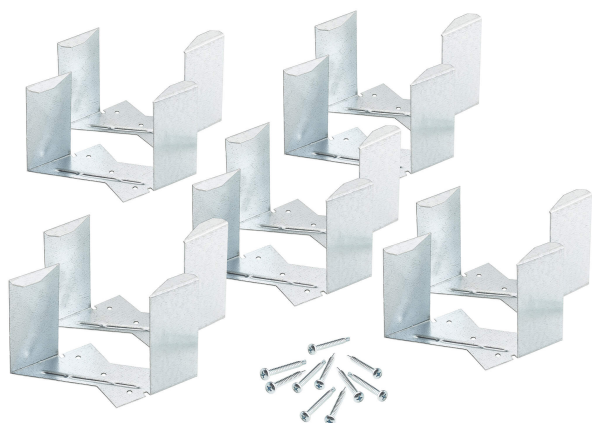

ODELEC-NOLLET

RANA L E ACC SUP FIX 1-20MMX5

Électricité > Éclairage > Éclairage intérieur fonctionnel > Luminaire encastré > RANA L E
ACC SUP FIX 1-20MMX5

<https://odelec-nollet.fr/sylvania-rana-lin-e-acc-support-fixation-1-20mm-x-5-100784155.html>

Description courte

Marque : SYLVANIA FEILO FRANCE

Fabricant : SYLVANIA FEILO FRANCE

Référence : SYL0051302

Luminaires Tertiaire et Scolaire Encastrés - RANA LINEAR Encastré
support fixation 1-20MM X 5

Description

Luminaires Tertiaire et Scolaire Encastrés - RANA LINEAR Encastré support fixation 1-20MM X 5

Description

- Accessoire pour RANA Linear LED encastré.

Informations complémentaires

Quantité d'unité Prix	0.000000	
Marque	SYLVANIA FEILO FRANCE	
Ean13	5410288513027	
Référence fabricant	0051302	
Caractéristiques produit	Hauteur (mm)	390
	Largeur (mm)	85
	Profondeur (mm)	425
	Poids (g)	2200
	Volume (cm3)	14089
	Document(s)	<ul style="list-style-type: none">• Fiche technique• Synthèse fiche de données• Images du produit 1 schémas technique 1• Photos en situation 1 photos en situation 1• Photos en situation 2 photos en situation 2• Photos en situation 3 photos en situation 3• Photos en situation 4 photos en situation 4• Photos en situation 5 photos en situation 5• Photos en situation 6 photos en situation 6• Photos en situation 7 photos en situation 7• Photos en situation 8 photos en situation 8• Photos en situation 9 photos en situation 9• Fiche technique• Synthèse fiche de données• Images du produit 1• Photos en situation 1• Photos en situation 2• Photos en situation 3• Photos en situation 4• Photos en situation 5• Photos en situation 6• Photos en situation 7• Photos en situation 8• Photos en situation 9• Rana_linear_v4_french_june_2019
Ean13	<ul style="list-style-type: none">• Etiquette énergétique pdf• 5410288513027• Etiquette énergétique jpg	
Fournisseur	SYLVANIA FEILO FRANCE	
Référence Odelec-Nollet	004020463	