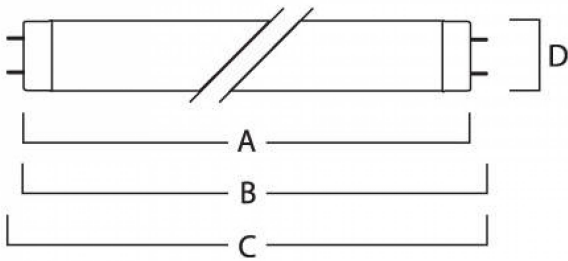

ODELEC-NOLLET

PURESUN 180/250W 3.0 R LM 2M

Électricité > Éclairage > Éclairage intérieur fonctionnel > Luminaire encastré > PURESUN
180/250W 3.0 R LM 2M

<https://odelec-nollet.fr/sylvania-puresun-180-250w-3-0-r-longmount-2m-100784722.html>

Description courte

Marque : SYLVANIA FEILO FRANCE

Fabricant : SYLVANIA FEILO FRANCE

Référence : SYL0071318

Lampes spéciales Soins corporels PureSun 180/250W 3.0% R
LONGMOUNT 2m

Description

Lampes spéciales Soins corporels PureSun 180/250W 3.0% R LONGMOUNT 2m

Description

- A comprehensive range of retrofit tubes with maximum effective irradiance of 0.3 W/m². Short tanning times are maintained. Suits both professional salon and domestic users.