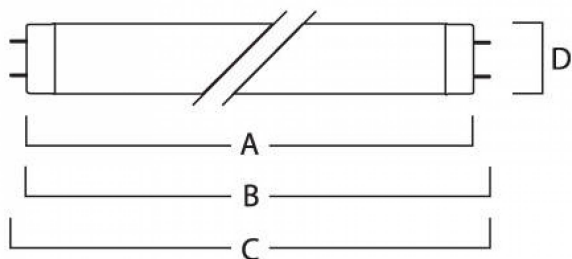

ODELEC-NOLLET

PURESUN 160W 1.6 R PEAK

Électricité > Éclairage > Source > Lampe - Tube pour appli spéciale > PURESUN 160W 1.6 R PEAK

<https://odelec-nollet.fr/sylvania-puresun-160w-1-6-r-peak-100785365.html>

Description courte

Marque : SYLVANIA FEILO FRANCE

Fabricant : SYLVANIA FEILO FRANCE

Référence : SYL0071264

Lampes spéciales Soins corporels PureSun 160W 1.6% R PEAK

Description

Lampes spéciales Soins corporels PureSun 160W 1.6% R PEAK

Description

- A comprehensive range of retrofit tubes with maximum effective irradiance of 0.3 W/m². Short tanning times are maintained. Suits both professional salon and domestic users.

Informations complémentaires