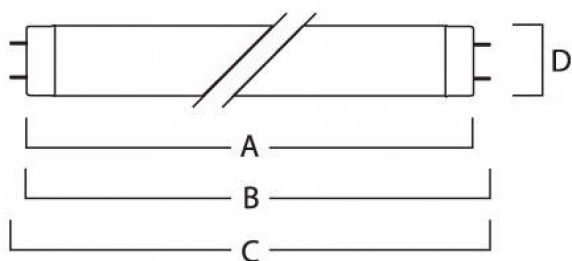

ODELEC-NOLLET

PURESUN 180W 2.6 R 2M

Électricité > Éclairage > Source > Lampe - Tube pour appli spéciale > PURESUN 180W 2.6 R 2M

<https://odelec-nollet.fr/sylvania-puresun-180w-2-6-r-2m-100783345.html>

Description courte

Marque : SYLVANIA FEILO FRANCE

Fabricant : SYLVANIA FEILO FRANCE

Référence : SYL0071237

Lampes spéciales Soins corporels PureSun 180W 2.6% R 2m

Description

Lampes spéciales Soins corporels PureSun 180W 2.6% R 2m

Description

- A comprehensive range of retrofit tubes with maximum effective irradiance of 0.3 W/m². Short tanning times are maintained. Suits both professional salon and domestic users.