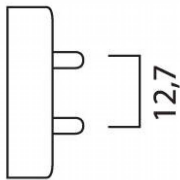

Informations complémentaires

Quantité d'unité Prix	0.000000	
Marque	SYLVANIA FEILO FRANCE	
Ean13	5410288008721	
Référence fabricant	0000872	
Caractéristiques produit	puissance de la source lumineuse (W)	16
	Culot	G13
	flux lumineux de la source (lm)	1200
	température de couleur (K)	3500
	indice de rendu des couleurs CRI	80-89
	diamètre du tube (mm)	26
	efficacité lumineuse de la lampe (lm/W)	75
	longueur (mm)	720
	couleur de la lumière	835
	couleur de la lumière selon EN 12464-1	neutre 3 300 à 5 300 K
	durée de vie nominale moyenne (h)	20000
	consommation d'énergie pondérée pour 1 000 heures (kWh)	16
	Hauteur (mm)	500
	Largeur (mm)	800
	Profondeur (mm)	1200
	Poids (g)	3078
Volume (cm3)	17670	
Document(s)		
<ul style="list-style-type: none">• Synthèse fiche de données• Etiquette énergétique pdf• Etiquette énergétique jpg• Schémas technique 1 schémas technique 1• Images du produit 1 schémas technique 1• Fiche technique• Synthèse fiche de données• Etiquette énergétique pdf• Images du produit 1• Etiquette énergétique jpg		
Ean13	5410288008721	
Fournisseur	SYLVANIA FEILO FRANCE	
Référence Odelec-Nollet	004014998	

Images du produit

G13

max 25,78

12,7