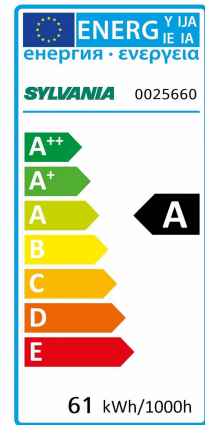

Images du produit