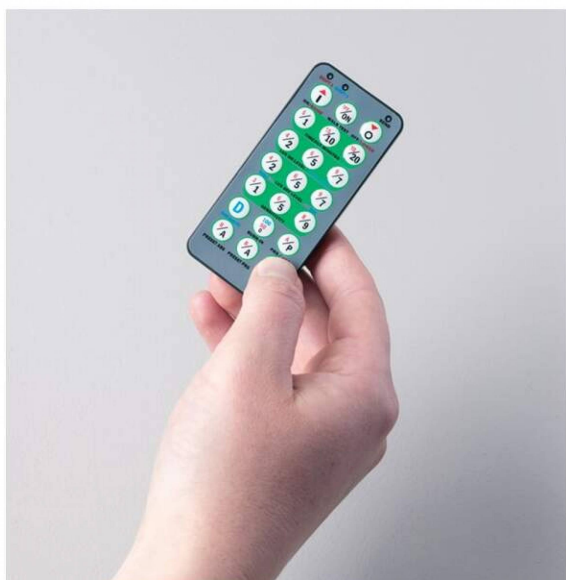

# TELECOMMANDE DE PROGRAMMATION

Électricité > Éclairage > Appareillage d'éclairage > Pilotage - Variation - Connectique >  
TELECOMMANDE DE PROGRAMMATION

<https://odelec-nollet.fr/sylvania-telecommande-de-programmation-100786383.html>

## Description courte

Marque : SYLVANIA FEILO FRANCE

Fabricant : SYLVANIA FEILO FRANCE

Référence : SYL0041546

Accessoire de détection de présence - Télécommande de programmation