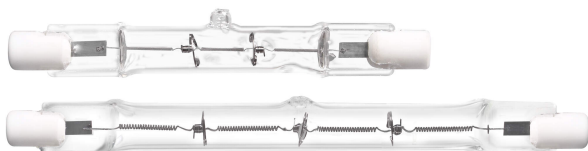

# DE 118 MM ECO 240V 230W R7S SV

Électricité > Éclairage > Source > Lampe halogène > DE 118 MM ECO 240V 230W R7S SV

<https://odelec-nollet.fr/sylvania-de-118mm-eco-240v-230w-r7s-100785004.html>

## Description courte

Marque : SYLVANIA FEILO FRANCE

Fabricant : SYLVANIA FEILO FRANCE

Référence : SYL0021718

Lampes Halogène Double Culot DE 118mm ECO 240V 230W R7S

## Description

- Lampe halogène tension réseau - haute performance. Double culot (DE : double ended). Pour un remplacement direct des lampes halogènes linéaires existantes. Technologie Xénon permettant de réaliser 20% d'économies d'énergie par rapport à un modèle standard. Lumière blanche pétillante. Durée de vie moyenne : 2.000 heures. Ne nécessite pas de transformateur. 100% gradable.