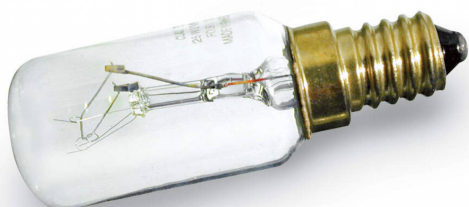

# SACTU 25CL X10 25W 240V E14

Électricité > Éclairage > Source > Lampe a incandescence > SACTU 25CL X10 25W 240V E14

<https://odelec-nollet.fr/sylvania-tubulaire-claire-25w-25x70-240v-e14-100787154.html>

## Description courte

Marque : SYLVANIA FEILO FRANCE

Fabricant : SYLVANIA FEILO FRANCE

Référence : SYL0007351

Incandescence - Lampes spéciales Tubulaire claire 25W 25x70 240V E14

## Description

Incandescence - Lampes spéciales Tubulaire claire 25W 25x70 240V E14

## Description

- Utilisation de gaz krypton pour un flux amélioré. Appropriée pour une intégration dans les meubles.