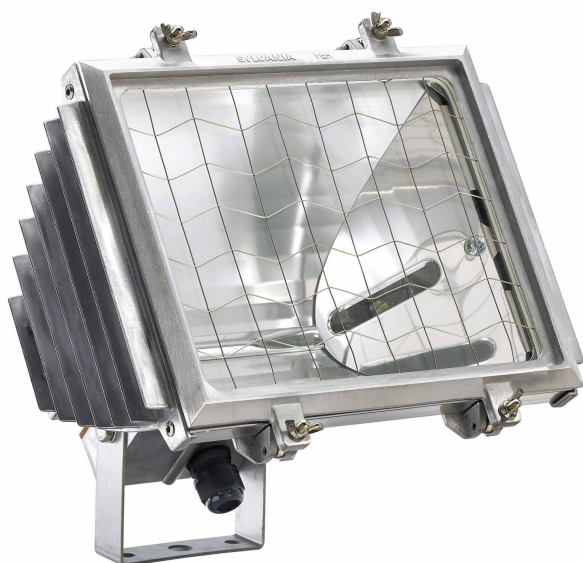

ODELEC-NOLLET

F E H 1000W

Électricité > Éclairage > Éclairage de chantier > F E H 1000W

<https://odelec-nollet.fr/sylvania-feh-hde-1000w-r7s-100783888.html>

Description courte

Marque : SYLVANIA FEILO FRANCE

Fabricant : SYLVANIA FEILO FRANCE

Référence : SYL0043181

Projecteurs Exterieurs - FEH HDE 1000W R7s

Description

Projecteurs Exterieurs - FEH HDE 1000W R7s

Description

1. Unlamped FEH fixture for 1000W R7S.

Informations complémentaires