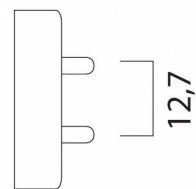

## Description

- Tube fluorescent T8 de couleur - diamètre 26mm. Pour l'éclairage d'ambiance et la création d'effets lumineux dans les bars, les attractions foraines, les discothèques, mais aussi les magasins et les vitrines. Disponible en 5 couleurs : rouge, rose, jaune, vert et bleu.

## Informations complémentaires

Quantité d'unité Prix	0.000000	
Marque	SYLVANIA FEILO FRANCE	
Ean13	5410288025605	
Référence fabricant	0002560	
Caractéristiques produit	Hauteur (mm)	500
	Largeur (mm)	800
	Profondeur (mm)	1200
	Poids (g)	2548
	Volume (cm3)	14648
	<b>Document(s)</b>	<ul style="list-style-type: none"><li>• <a href="#">Synthèse fiche de données</a></li><li>• <a href="#">Schémas technique 1 schémas technique 1</a></li><li>• <a href="#">Schémas technique 2 schémas technique 2</a></li><li>• <a href="#">Schémas technique 3 schémas technique 3</a></li><li>• <a href="#">Images du produit 1 schémas technique 1</a></li><li>• <a href="#">Images du produit 2 schémas technique 2</a></li><li>• <a href="#">Photos en situation 1 photos en situation 1</a></li><li>• <a href="#">Fiche technique</a></li><li>• <a href="#">Synthèse fiche de données</a></li><li>• <a href="#">Schémas technique 2</a></li><li>• <a href="#">Schémas technique 3</a></li><li>• <a href="#">Images du produit 1</a></li><li>• <a href="#">Images du produit 2</a></li><li>• <a href="#">Photos en situation 1</a></li><li>• <a href="#">Etiquette énergétique pdf</a></li><li>• <a href="#">Etiquette énergétique jpg</a></li></ul>
Ean13	5410288025605	
Fournisseur	SYLVANIA FEILO FRANCE	
Référence Odelec-Nollet	004006528	
Couleur	Rouge	

# Images du produit

max 25,78

12,7