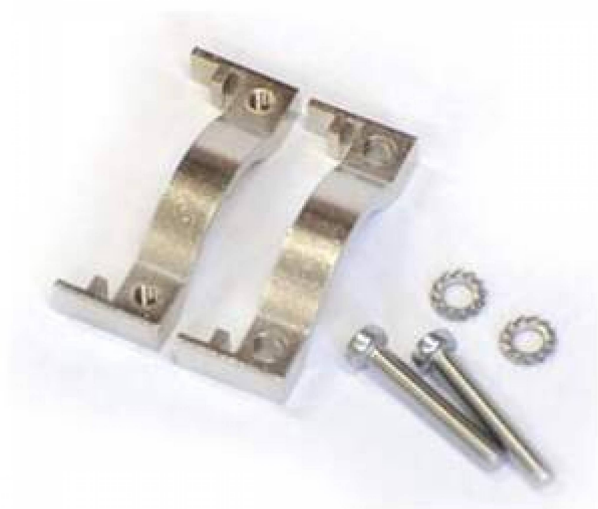

# MODULE D AMARRAGE ADE N04

Électricité > Industrie > Repérage - Câblage > MODULE D AMARRAGE ADE N04

<https://odelec-nollet.fr/capri-module-d-amarrage-pour-ade-n-04-avec-6p15-100186369.html>

## Description courte

Marque : CAPRI

Fabricant : COOPER CAPRI

Référence : CAP810434

Module d'amarrage en laiton nickelé pour ADE n°04 avec 6 pans 15 mm

## Description

Module d'amarrage en laiton nickelé pour ADE n°04 avec 6 pans 15 mm

## Description

Certifiés séries ADE

Les points forts

Matériau:laiton nickelé, vis et rondelle inox