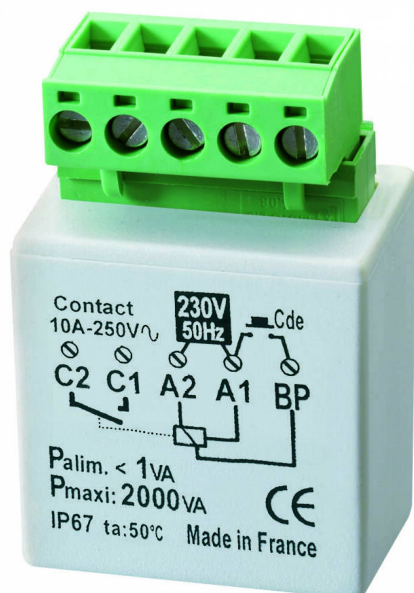

# MINUTERIE ENCASTREE 2000W

Électricité > Courant faible - Contrôle d'accès - Sécurité > Automatisation d'ouverture > Commande - Accessoire de motorisation > MINUTERIE ENCASTREE 2000W

<https://odelec-nollet.fr/yokis-minuterie-encastree-2000w-100183211.html>

## Description courte

Marque : YOKIS

Fabricant : YOKIS

Référence : YOKMTM2000E

Minuterie encastrée 2000W

## Description

Minuterie encastrée 2000W