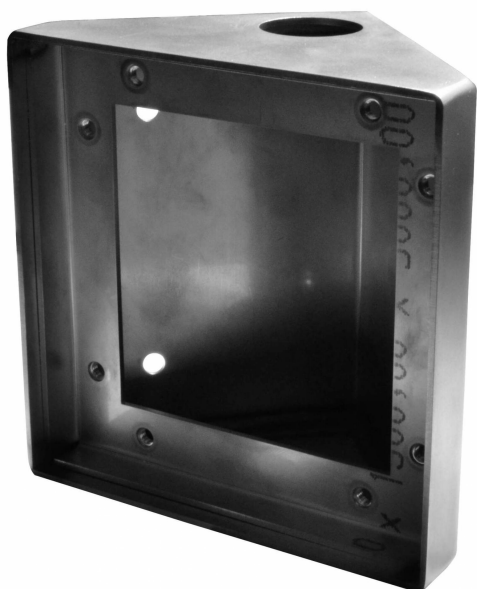

ODELEC-NOLLET

SUPPORT ANGLE POUR CAMERA INOX

Électricité > Courant faible - Contrôle - Sécurité > Vidéo-surveillance > Accessoire - Pièce
détachée > SUPPORT ANGLE POUR CAMERA INOX

<https://odelec-nollet.fr/urmet-support-angle-pour-camera-inox-100182732.html>

Description courte

Marque : URMET

Fabricant : URMET

Référence : URM19970003

Support Angle Pour Camera Inox

Description

Support Angle Pour Camera Inox

Informations complémentaires

Quantité d'unité Prix	0.000000	
Marque	URMET	
Ean13	3608500194990	
Référence fabricant	19970003	
Caractéristiques produit	adapté à	caméra
	mode de pose	plafond
	Hauteur (mm)	85
	Largeur (mm)	140
	Profondeur (mm)	200
	Poids (g)	940
	Volume (ml3)	2380000
Ean13	3608500194990	
Fournisseur	URMET	
Référence Odelec-Nollet	083001829	
Couleur	Inox	