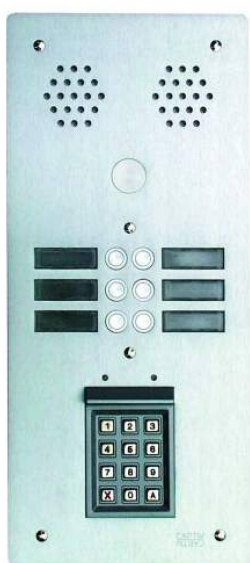

ODELEC-NOLLET

PLAQ ALU 6MM 2R 18T + S30 ECLA

Électricité > Courant faible - Contrôle - Sécurité > Contrôle d'accès > Clavier a code - Émetteur - Récepteur radio > PLAQ ALU 6MM 2R 18T + S30 ECLA

<https://odelec-nollet.fr/urmet-plaq-alu-6mm-2r-18t-s30-ecla-100183840.html>

Description courte

Marque : URMET

Fabricant : URMET

Référence : URM7772/18C

Plaq Alu 6Mm 2R 18T + S30 Ecla

Description

Plaq Alu 6Mm 2R 18T + S30 Ecla

Description

Aluminium antivandale avec code d'accès

2 rangées de touches - Façade en aluminium anodisé naturel 6 mm d'épaisseur.

- Fermeture par vis 2 trous (outil fourni).

- Porte-étiquette en polycarbonate démontable par l'avant, à l'aide d'un outil spécial fourni, afin de faciliter le changement de noms.

- Touche d'appel en aluminium, coloris assorti à la façade.

- Perçage Ø 25 mm pour tête Vigik ou canon PTT. Obturateur fourni.

- Equipée de supports de lampe.
- Système de réglage automatique des contacts pour compenser les profondeurs d'encastrement.
- Equipée d'un clavier éclairé à touches métal.
- 30 codes de 4 à 6 termes.
- Temporisation programmable de 1 à 99 secondes.
- Boîtier d'encastrement en tôle d'acier galvanisé traité anti-corrosion.
- IP53 / IK08.
- Produit anti-vandale sélectionné CUPI,
- Sur demande, la façade peut-être anodisée champagne, or ou bronze.