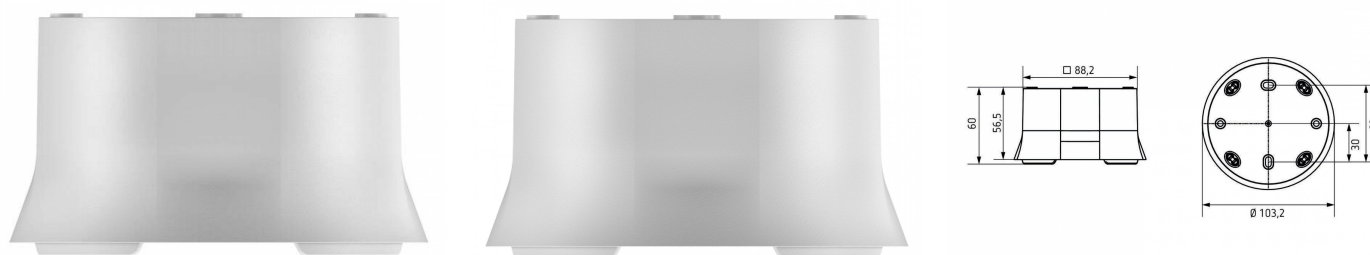

Quantité d'unité Prix	0.000000	
Marque	THEBEN	
Ean13	7612748004900	
Référence fabricant	9070912	
Caractéristiques produit	Couleur	blanc
	type d'accessoire	boîtier apparent pour détecteur de présence
	QC Boite	1.0
	QCT	BX
Document(s)		
• Fiche • Fiche		
Ean13	07612748004900	
Fournisseur	THEBEN	
Référence Odelec-Nollet	193001410	
Couleur	Blanc	

Images du produit

Informations complémentaires