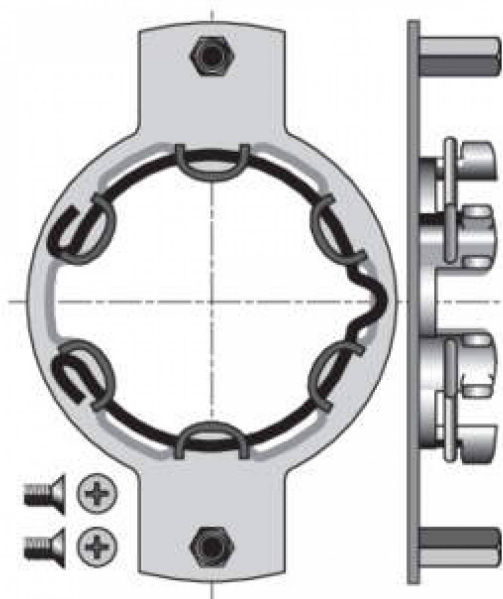

ODELEC-NOLLET

SUP. LT50 DEPORTE ENTRAXE 100

Électricité > Courant faible - Contrôle - Sécurité > Automatisme d'ouverture > Motorisation volet - Rideau - Store > SUP. LT50 DEPORTE ENTRAXE 100

<https://odelec-nollet.fr/somfy-sup-lt50-deporte-entraxe-100-100899376.html>

Description courte

Marque : SOMFY

Fabricant : SOMFY

Référence :SOM9410719

Sup. lt50 deporte entraxe 100

Description

Sup. lt50 deporte entraxe 100

Informations complémentaires

Quantité d'unité Prix	0.000000	
Marque	SOMFY	
Ean13	3660849538699	
Référence fabricant	9410719	
Caractéristiques produit	Hauteur (m)	0,032
	Largeur (m)	0,032
	Profondeur (m)	0,115
	Poids (kg)	0,093
	Volume (m3)	0,00011776
	EAN	3660849538699
Ean13	3660849538699	
Fournisseur	SOMFY	
Référence Odelec-Nollet	174001504	