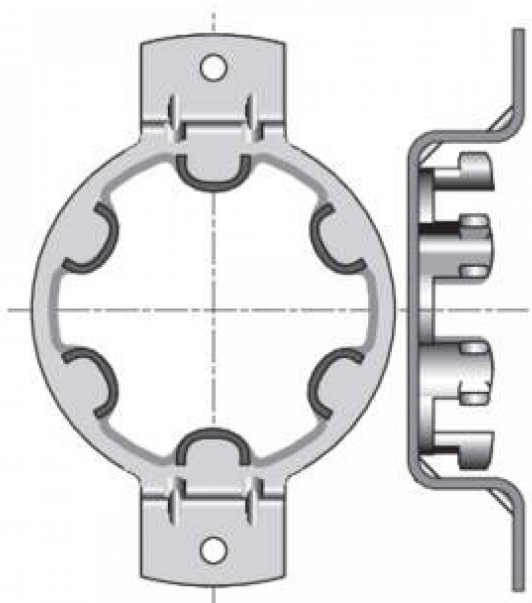

ODELEC-NOLLET

SUPPORT LT 50 OMEGA ENTR. 90MM

Électricité > Courant faible - Contrôle - Sécurité > Automatisation d'ouverture >
Motorisation volet - Rideau - Store > SUPPORT LT 50 OMEGA ENTR. 90MM

<https://odelec-nollet.fr/somfy-support-lt-50-omega-entr-90mm-100899375.html>

Description courte

Marque : SOMFY

Fabricant : SOMFY

Référence :SOM9410717

Support lt 50 omega entr. 90mm

Description

Support lt 50 omega entr. 90mm

Informations complémentaires

Quantité d'unité Prix	0.000000	
Marque	SOMFY	
Ean13	3660849538682	
Référence fabricant	9410717	
Caractéristiques produit	Hauteur (m)	0,025
	Largeur (m)	0,075
	Profondeur (m)	0,115
	Poids (kg)	0,087
	Volume (m3)	0,000215625
	EAN	3660849538682
Ean13	3660849538682	
Fournisseur	SOMFY	
Référence Odelec-Nollet	174001503	