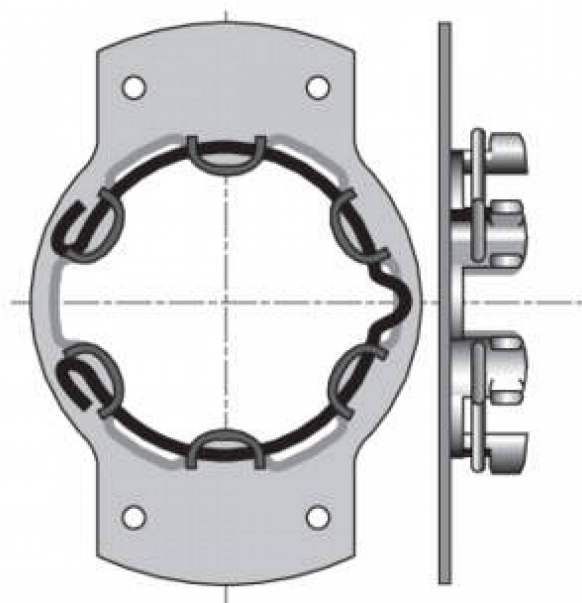

ODELEC-NOLLET

SUPPORT LT50 UNIVERSEL ACIER

Électricité > Courant faible - Contrôle - Sécurité > Automatisation d'ouverture > Motorisation volet - Rideau - Store > SUPPORT LT50 UNIVERSEL ACIER

<https://odelec-nollet.fr/somfy-support-lt50-universel-acier-100899374.html>

Description courte

Marque : SOMFY

Fabricant : SOMFY

Référence :SOM9410715

Support lt50 universel acier

Description

Support lt50 universel acier

Informations complémentaires

Quantité d'unité Prix	0.000000	
Marque	SOMFY	
Ean13	3660849538675	
Référence fabricant	9410715	
Caractéristiques produit	Hauteur (m)	0,015
	Largeur (m)	0,075
	Profondeur (m)	0,11
	Poids (kg)	0,081
	Volume (m3)	0,00012375
	EAN	3660849538675
Ean13	3660849538675	
Fournisseur	SOMFY	
Référence Odelec-Nollet	174001502	