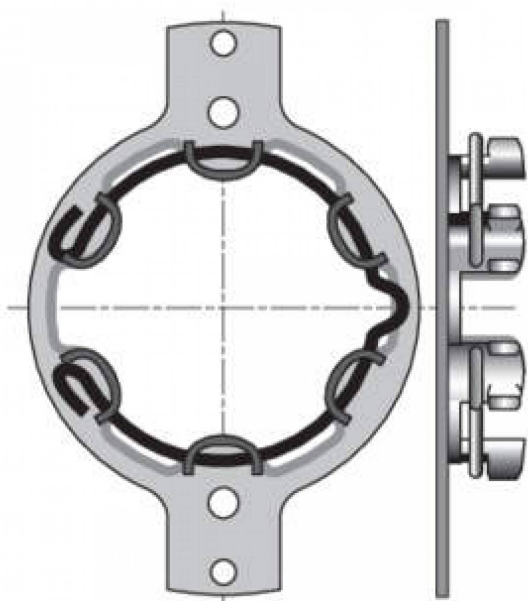

ODELEC-NOLLET

SUPPORT LT50 SKS/IMBAC

Électricité > Courant faible - Contrôle - Sécurité > Automatisation d'ouverture >
Motorisation volet - Rideau - Store > SUPPORT LT50 SKS/IMBAC

<https://odelec-nollet.fr/somfy-support-lt50-sks-imbac-100899372.html>

Description courte

Marque : SOMFY

Fabricant : SOMFY

Référence :SOM9410707

Support lt50 sks/imbac

Description

Support lt50 sks/imbac

Informations complémentaires

Quantité d'unité Prix	0.000000	
Marque	SOMFY	
Ean13	3660849538651	
Référence fabricant	9410707	
Caractéristiques produit	Hauteur (m)	0,01
	Largeur (m)	0,07
	Profondeur (m)	0,11
	Poids (kg)	0,066
	Volume (m3)	7,7E-05
	EAN	3660849538651
Ean13	3660849538651	
Fournisseur	SOMFY	
Référence Odelec-Nollet	174001500	