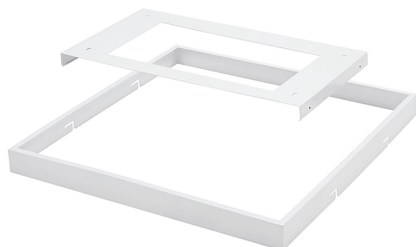

ODELEC-NOLLET

LUMIFORM 600 SM KIT

ECLAIRAGE > DÉCORATIF > SPOT DÉCORATIF > LUMIFORM 600 SM KIT

<https://odelec-nollet.fr/default-syl3036809.html>

Description courte

Marque : SYLVANIA FEILO FRANCE

Fabricant : SYLVANIA FEILO FRANCE

Référence : SYL3036809

Cadre de montage Saillie (600x600mm)

Informations complémentaires

| | |
|-------------------------|-----------------------|
| Quantité d'unité Prix | 0.000000 |
| Marque | SYLVANIA FEILO FRANCE |
| Ean13 | 8711971368090 |
| Fournisseur | SYLVANIA FEILO FRANCE |
| Référence Odelec-Nollet | 004019067 |