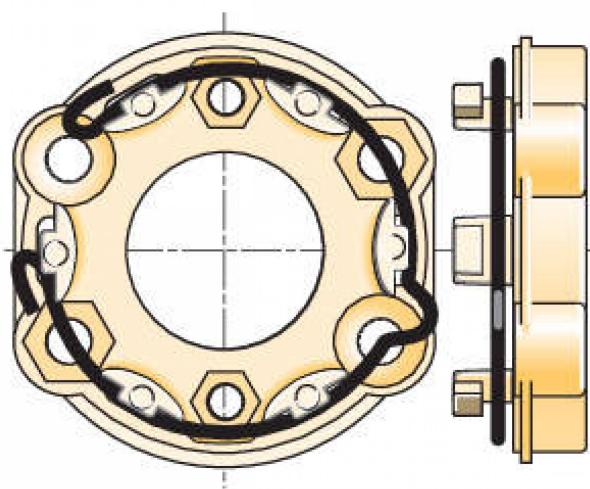

ODELEC-NOLLET

SUP UNIV D50/60 LAQUE IVOIRE

Électricité > Courant faible - Contrôle - Sécurité > Automatisme d'ouverture > Motorisation volet - Rideau - Store > SUP UNIV D50/60 LAQUE IVOIRE

<https://odelec-nollet.fr/somfy-support-universel-diam-50-et-60-laque-ivoire-100898913.html>

Description courte

Marque : SOMFY

Fabricant : SOMFY

Référence :SOM9002516

Support universel diam. 50 et 60 laque ivoire

Description

Support universel diam. 50 et 60 laque ivoire

Informations complémentaires

Quantité d'unité Prix	0.000000	
Marque	SOMFY	
Ean13	3660849525682	
Référence fabricant	9002516	
Caractéristiques produit	Hauteur (m)	0,02
	Largeur (m)	0,08
	Profondeur (m)	0,08
	Poids (kg)	0,16
	Volume (m3)	0,000128
	EAN	3660849525682
Ean13	3660849525682	
Fournisseur	SOMFY	
Référence Odelec-Nollet	174000950	
Couleur	Ivoire	