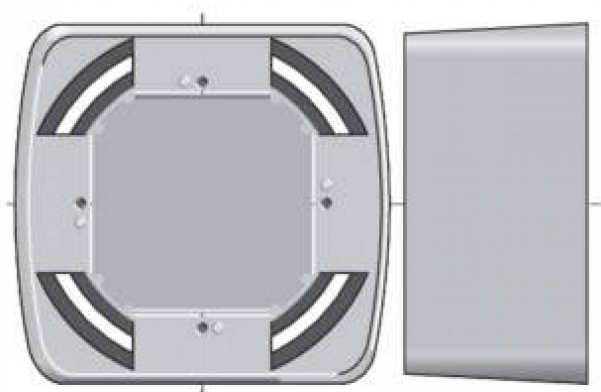

## Description courte

---

Marque : SOMFY

Fabricant : SOMFY

Référence :SOM9102004

Boitier sail inteo gris par 10

## Description

---

Boitier sail inteo gris par 10