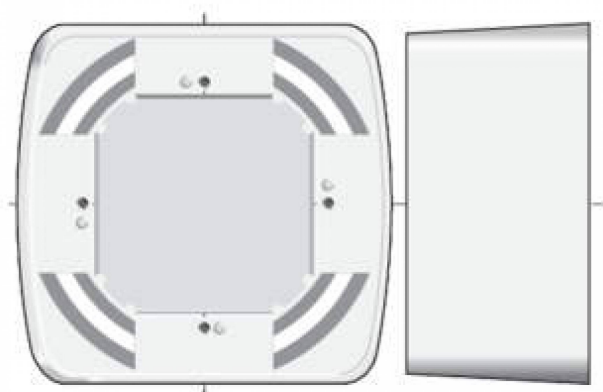

## Description courte

---

Marque : SOMFY

Fabricant : SOMFY

Référence :SOM9998001

Boitier sail inteo blanc unite

## Description

---

Boitier sail inteo blanc unite