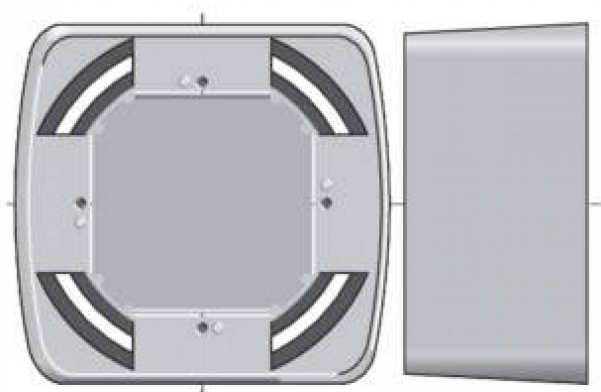

ODELEC-NOLLET

BOITIER SAIL INTEO GRIS UNITE

Électricité > Courant faible - Contrôle - Sécurité > Automatisation d'ouverture > Commande
- Accessoire de motorisation > BOITIER SAIL INTEO GRIS UNITE

<https://odelec-nollet.fr/somfy-boitier-sail-inteo-gris-unite-100899579.html>

Description courte

Marque : SOMFY

Fabricant : SOMFY

Référence :SOM9998000

Boitier sail inteo gris unite

Description

Boitier sail inteo gris unite

Informations complémentaires

Quantité d'unité Prix	0.000000	
Marque	SOMFY	
Ean13	3660849540500	
Référence fabricant	9998000	
Caractéristiques produit	Hauteur (m)	0,09
	Largeur (m)	0,07
	Profondeur (m)	0,095
	Poids (kg)	0,087
	Volume (m3)	0,0005985
	EAN	3660849540500
Ean13	3660849540500	
Fournisseur	SOMFY	
Référence Odelec-Nollet	174001716	
Couleur	Gris	