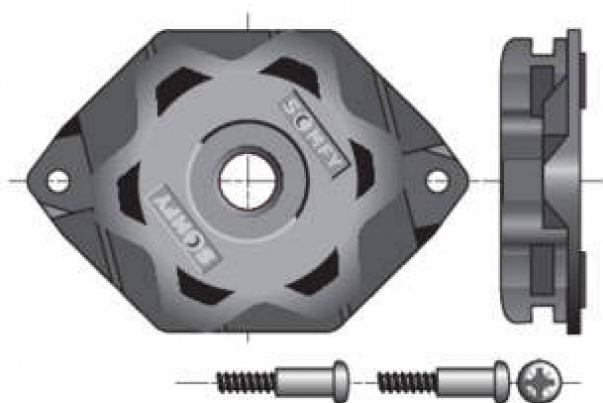

## Description courte

---

Marque : SOMFY

Fabricant : SOMFY

Référence :SOM9910051

Kit support lt csi