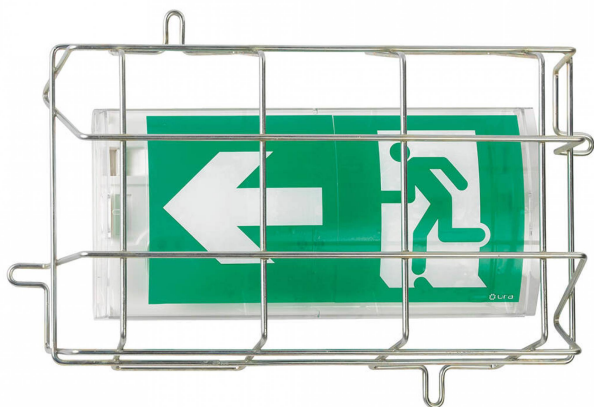

## Description courte

---

Marque : URA saft

Fabricant : URA saft

Référence :SAF110000

Bloc autonome d'éclairage de sécurité BAES d'évacuation avec témoin de charge à LEDs Uralight - IP42 IK07 Classe II - flux 45lm/1h et consommation 3,9W - livré avec pictogramme repositionnable

## Description

---

Bloc autonome d'éclairage de sécurité BAES d'évacuation avec témoin de charge à LEDs Uralight - IP42 IK07 Classe II - flux 45lm/1h et consommation 3,9W - livré avec pictogramme repositionnable